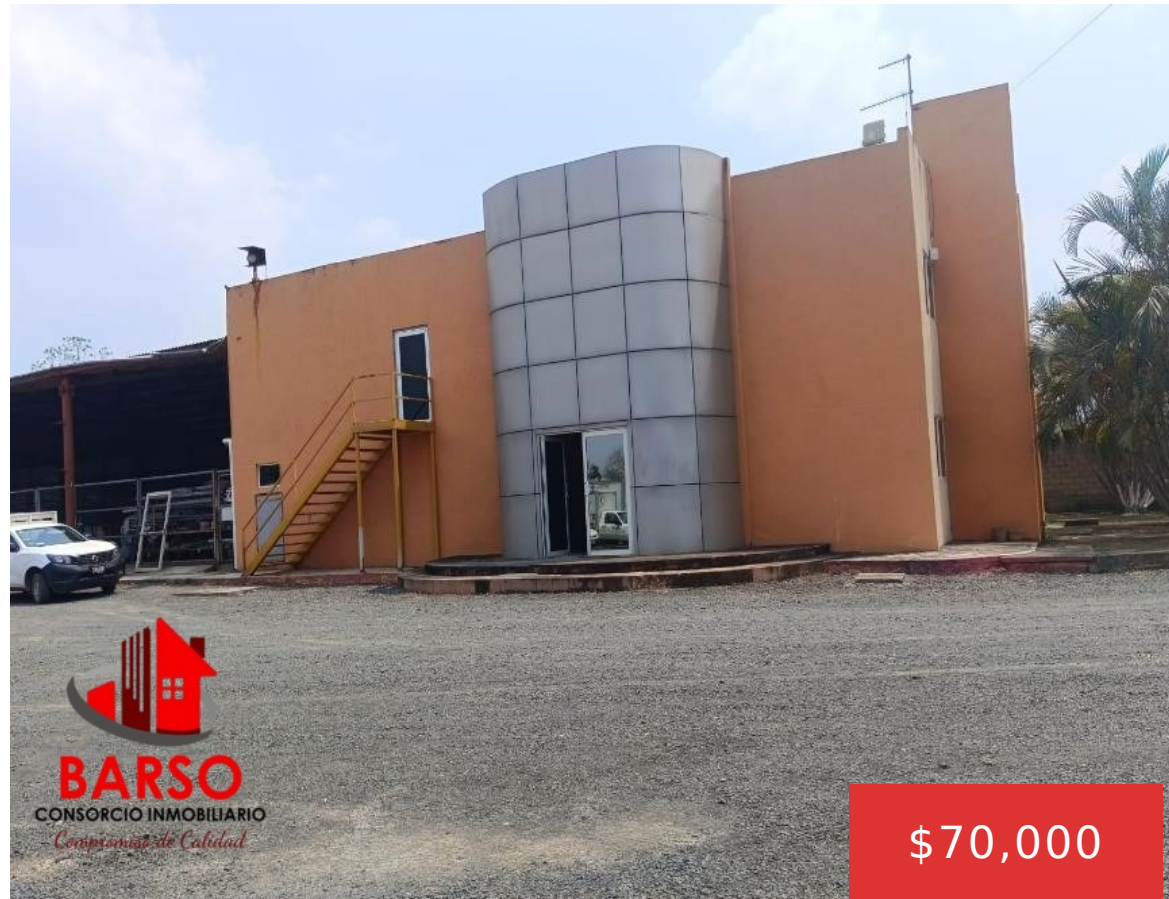

GG53+M5C, 92917
Ricardo Flores
Magón, Ver.,
México

EDIFICIO EN RENTA, CARRETERA LÁZARO CÁRDENAS, RICARDO FLORES MAGÓN; TIHUATLÁN, VERACRUZ

<https://barso.com.mx>

\$70,000

Edificio en renta, Carretera Lázaro Cárdenas, Ricardo Flores Magón; Tihuatlán, Veracruz. 640 m², estacionamiento para 30 vehículos.

- OFICINA
- COMERCIAL
- EN RENTA
- 640 m²

Lo esencial

Fecha Agregada : hace 10 meses

Estado: EN RENTA

Tipo: OFICINA

Localidad: Tihuatlán

Categoría: COMERCIAL

Área, m²: 640 m²