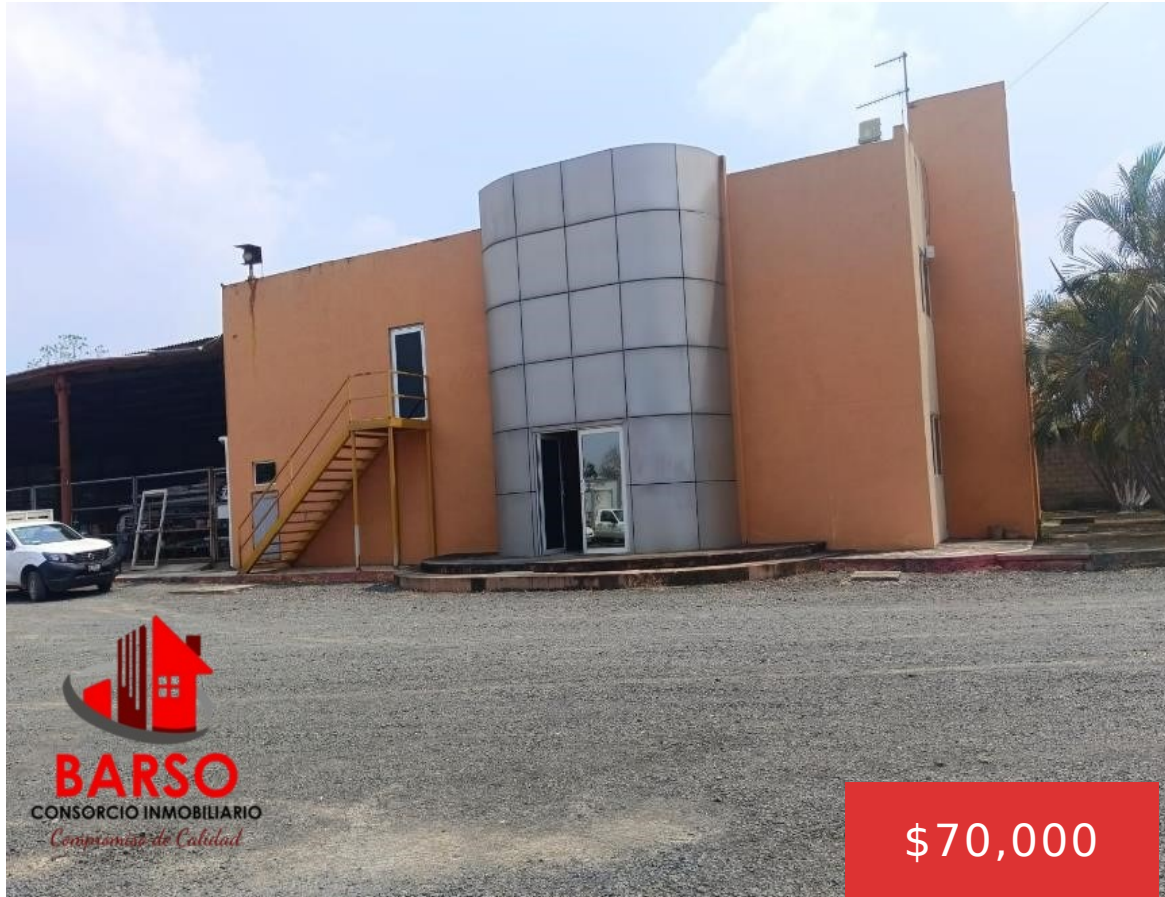

GG53+M5C, 92917
Ricardo Flores
Magón, Ver.,
México

EDIFICIO EN RENTA, CARRETERA LÁZARO CÁRDENAS, RICARDO FLORES MAGÓN; TIHUATLÁN, VERACRUZ

<https://barso.com.mx>

\$70,000

Edificio en renta, Carretera Lázaro Cárdenas, Ricardo Flores Magón; Tihuatlán, Veracruz. 640 m², estacionamiento para 30 vehículos.

- OFICINA
- COMERCIAL
- EN RENTA
- 640 m²

Lo esencial

Fecha Agregada : hace 11 meses

Estado: EN RENTA

Tipo: OFICINA

Localidad: Tihuatlán

Categoría: COMERCIAL

Área, m²: 640 m²