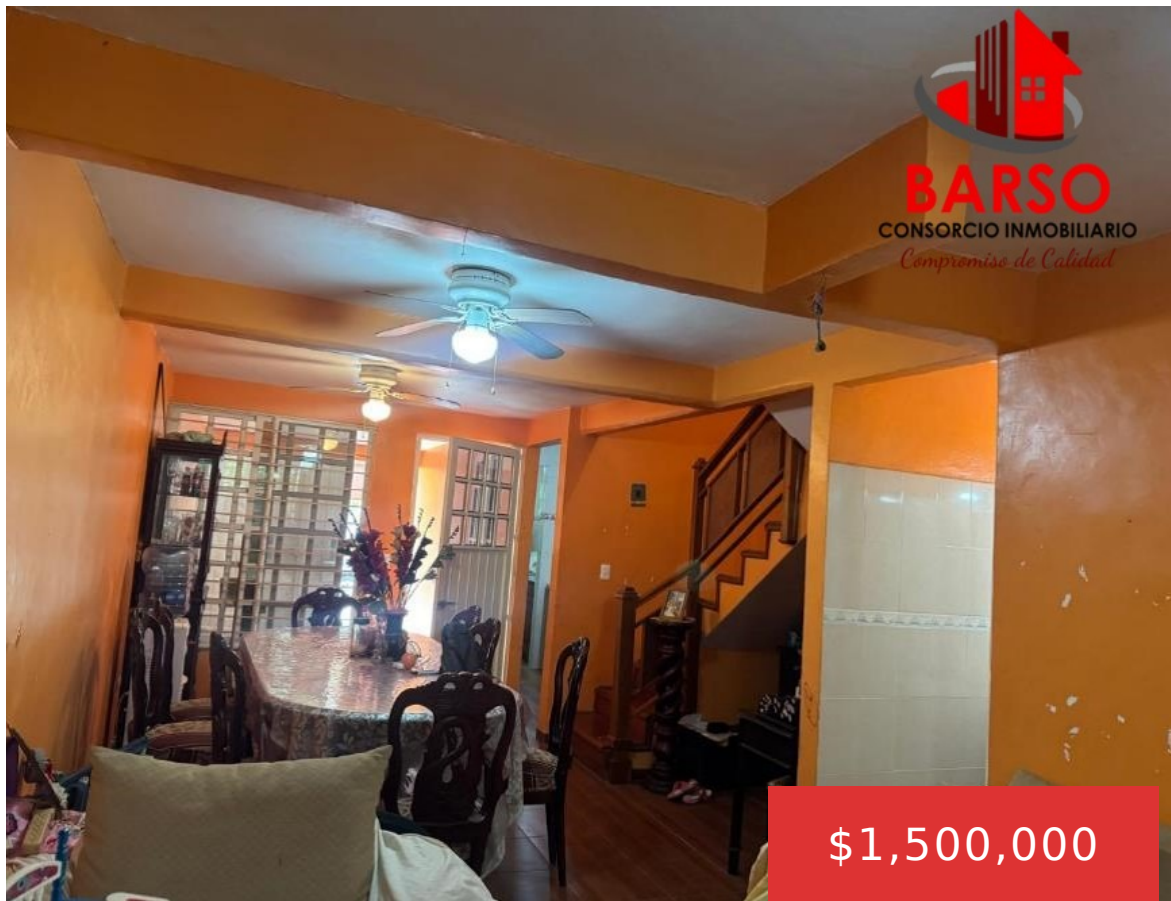

CASA EN VENTA, FRACCIONAMIENTO TAJÍN, CALLE DE LA LAPIDA; PAPANTLA, VERACRUZ

<https://barso.com.mx>

C. de la Lapida 80,
El Palmito, 93523
Residencial Tajín,
Ver., México

\$1,500,000

Casa en venta, fraccionamiento Tajín, calle de la Lapida; Papantla, Veracruz. 3 recámaras, estudio. Acabados de primer nivel.

- 3 Recámaras
- 3 baños
- CASA EN VENTA
- HABITACIONAL
- EN VENTA

Lo esencial

Fecha Agregada : hace 11 meses

Estado: EN VENTA

Tipo: CASA EN VENTA

Baños : 3 baños

Localidad: Papantla

Categoría: HABITACIONAL